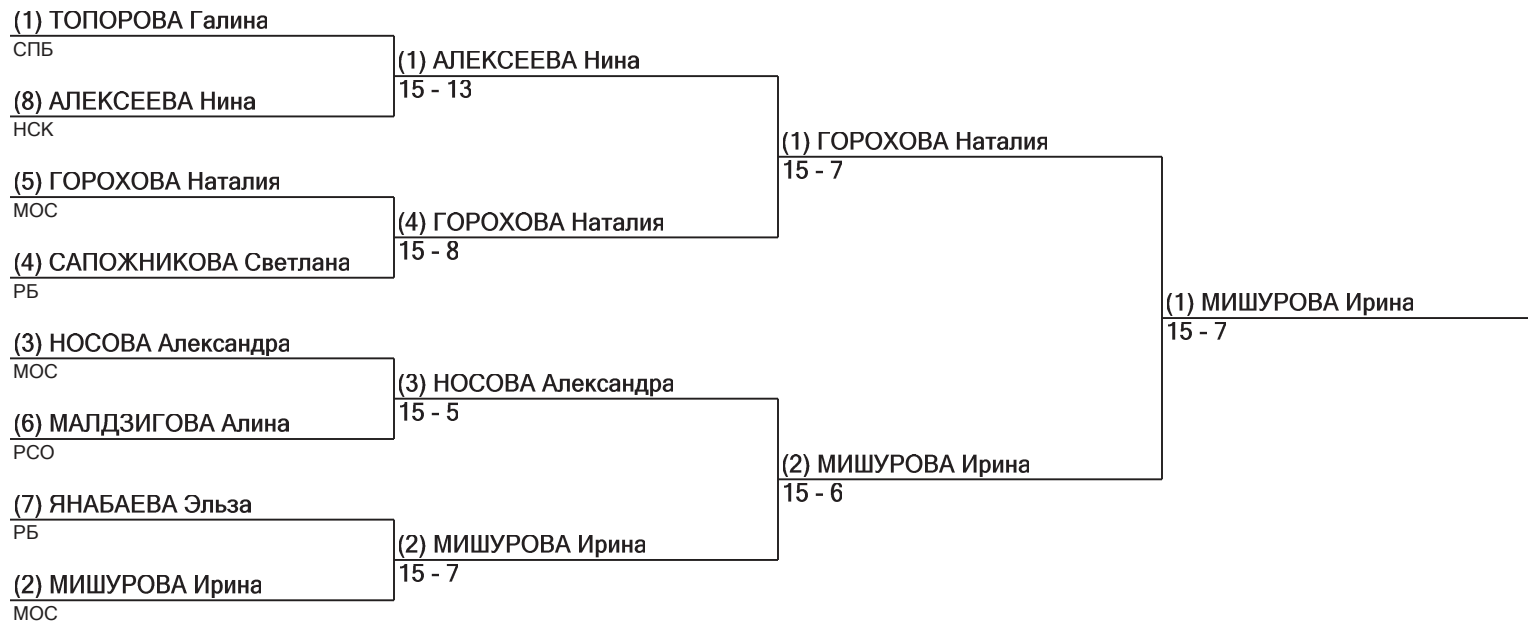

Table of 8

Semi-Finals

Finals

Женщины, сабля, категория В
Final Ranking

РЕЗУЛЬТАТЫ

Тournament: XVII Чемпионат России по спорту лиц с поражением опорно-двигательного аппарата
Date: (Дисциплина-фехтование) 13-19 июня 2022
FIE Document: 16 июня 2022 - 10:00
FE_FIE_0012

Место	ФИО	Звание	Д.р.	Тренер(ы)	Субъект РФ/ организация
1	МИШУРОВА Ирина	МСМК	13/07/1993	Гришина Е.Б., Седьгин П.М.	Москва / ФСО "Юность Москвы"
2	ГОРОХОВА Наталия	МС	22/11/1977	Дубкова Е.С.	Москва / ФСО "Юность Москвы"
3Т	НОСОВА Александра	МС	04/10/1986	Дубкова Е.С.	Москва / ФСО "Юность Москвы"
3Т	АЛЕКСЕЕВА Нина	МС	01/06/1986	Тазеев С.М.	Новосибирская обл. / ЦАФКИС
5	ТОПОРОВА Галина	КМС	02/06/1988	Никифорова А.К., Мянц Е.А., Егорова Д.А.	Санкт-Петербург / НУДО СДЮШОР "Спартак"
6	САПОЖНИКОВА Светлана	МС	09/02/1979	Арсланов Ф.Я., Козлов В.А.	Республика Башкортостан / МБУ СШОР по фехтованию
7	МАЛДЗИГОВА Алина	2Р	12/11/1973	Расьяинова О.В., Лазариди А.Г.	РСО-Алания / ГБУ "Стимул"
8	ЯНАБАЕВА Эльза	МС	28/01/1976	Арсланов Ф.Я., Козлов В.А.	Республика Башкортостан / МБУ СШОР по фехтованию
9	СМЕТАНИНА Евгения	КМС	22/03/2001	Курзина О.И.	Вологодская обл. / ДУ ФКИС ВО "ЦСП"

Главный судья

Емельянов Е.И.

Главный секретарь

Пуртов В.П.